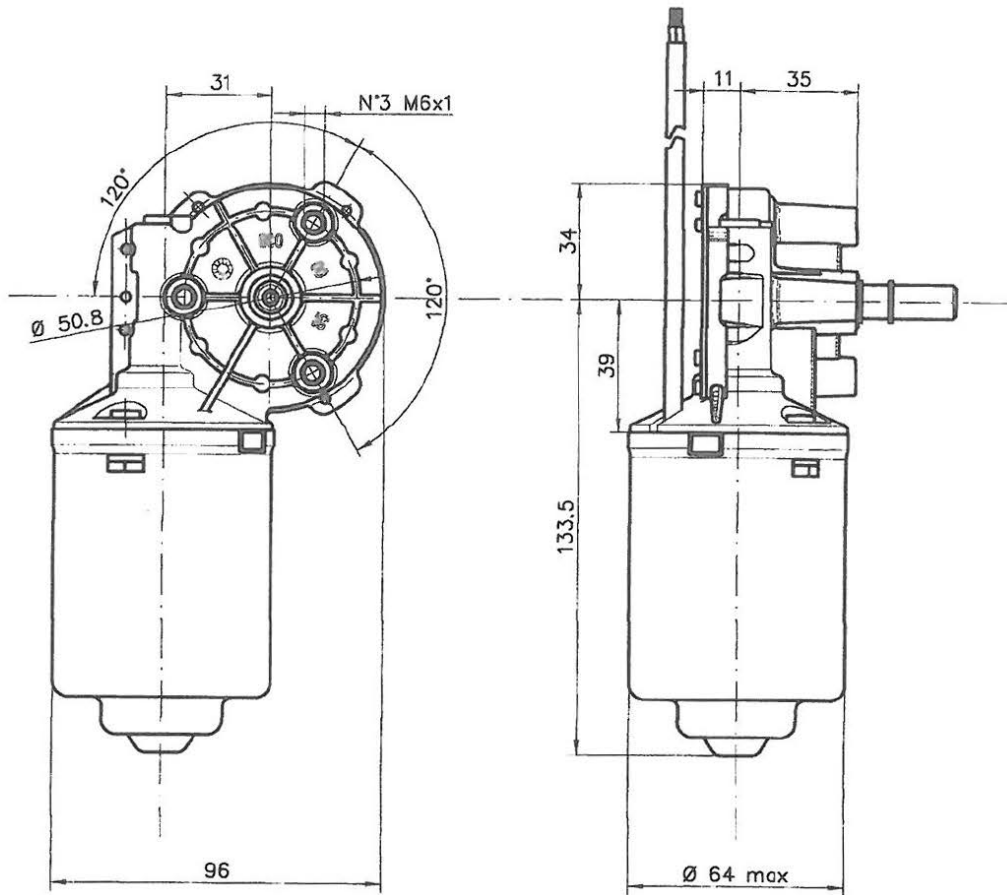

# DC Schneckengetriebemotor X1851

## 24 VDC, Welle rechts

Identnummer CE	Spannung / VDC	Nenn Drehmoment / Nm	Anlauf Drehmoment / Nm	n / 1/min
X1851	24	4	42	46