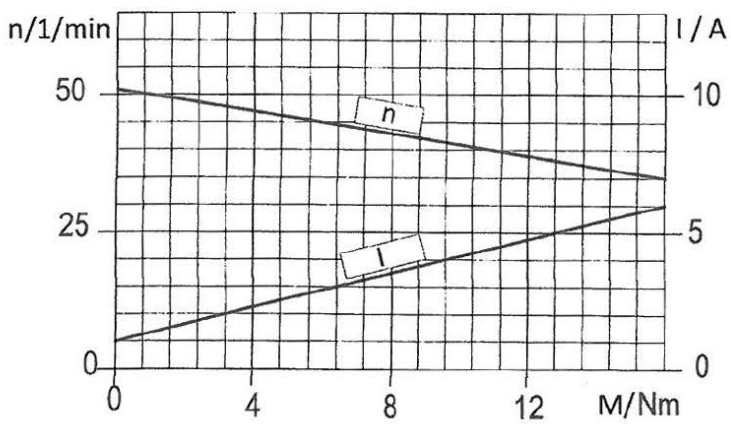

## 24 VDC, Welle rechts

Identnummer CE	Spannung / VDC	Nenn Drehmoment / Nm	Anlauf Drehmoment / Nm	n / 1/min
X1851	24	4	42	46