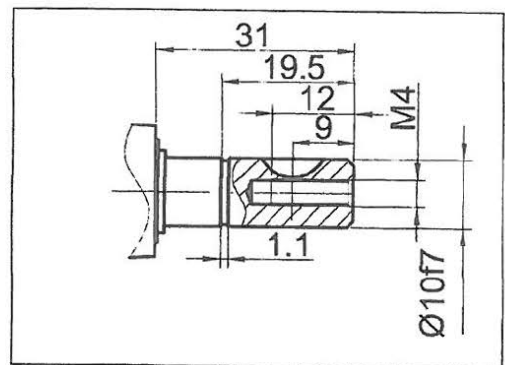

# DC Schneckengetriebemotor X1851

## 24 VDC, Welle rechts

Identnummer CE	Spannung / VDC	Nenn Drehmoment / Nm	Anlauf Drehmoment / Nm	n / 1/min
X1851	24	4	42	46